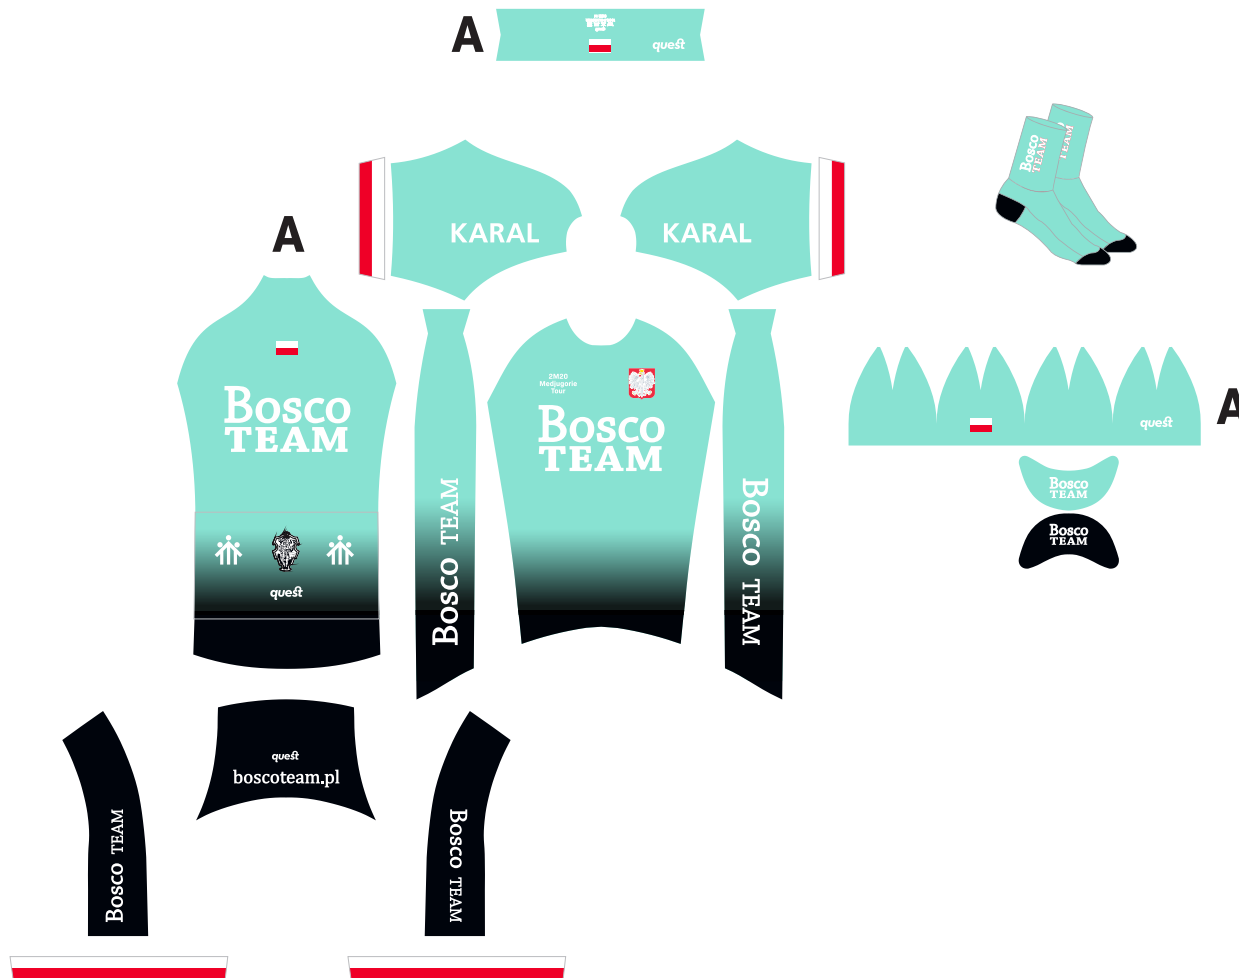

2020.1 BOSCO TEAM

DATA
06.02.2020

GRAFIK
WOJTEK

KOLORY DO ZLECENIA

czarny

CELESTE BIANCHI (PANTONE 332C)

q
KOLOR LYCRY

- czarna
- szara
- jasnoszara
- czerwona
- pomarańczowa
- blekitna
- niebieska
- zielona
- grafitowa
- china blue
- morska
- różowa
- granatowa
- brązowa
- żółta
- biała/do druku

KOLOR PŁASKICH SZWÓW

- | KOLOR PŁASKICH SZWÓW | BEZ PŁASKICH SZWÓW |
|----------------------|--------------------|
| 17ANT | BLACK |
| 05123 | WHITE |
| 05378 | 86ANT |
| 69ANT | 06930 |
| 12ANT | 06995 |
| 05367 | 07342 |
| 05358 | 03814 |
| 01279 | 03855 |
| 02446 | 03944 |
| 02429 | 03634 |
| 08975 | 04366 |
| 07935 | 35ANT |
| 09389 | |